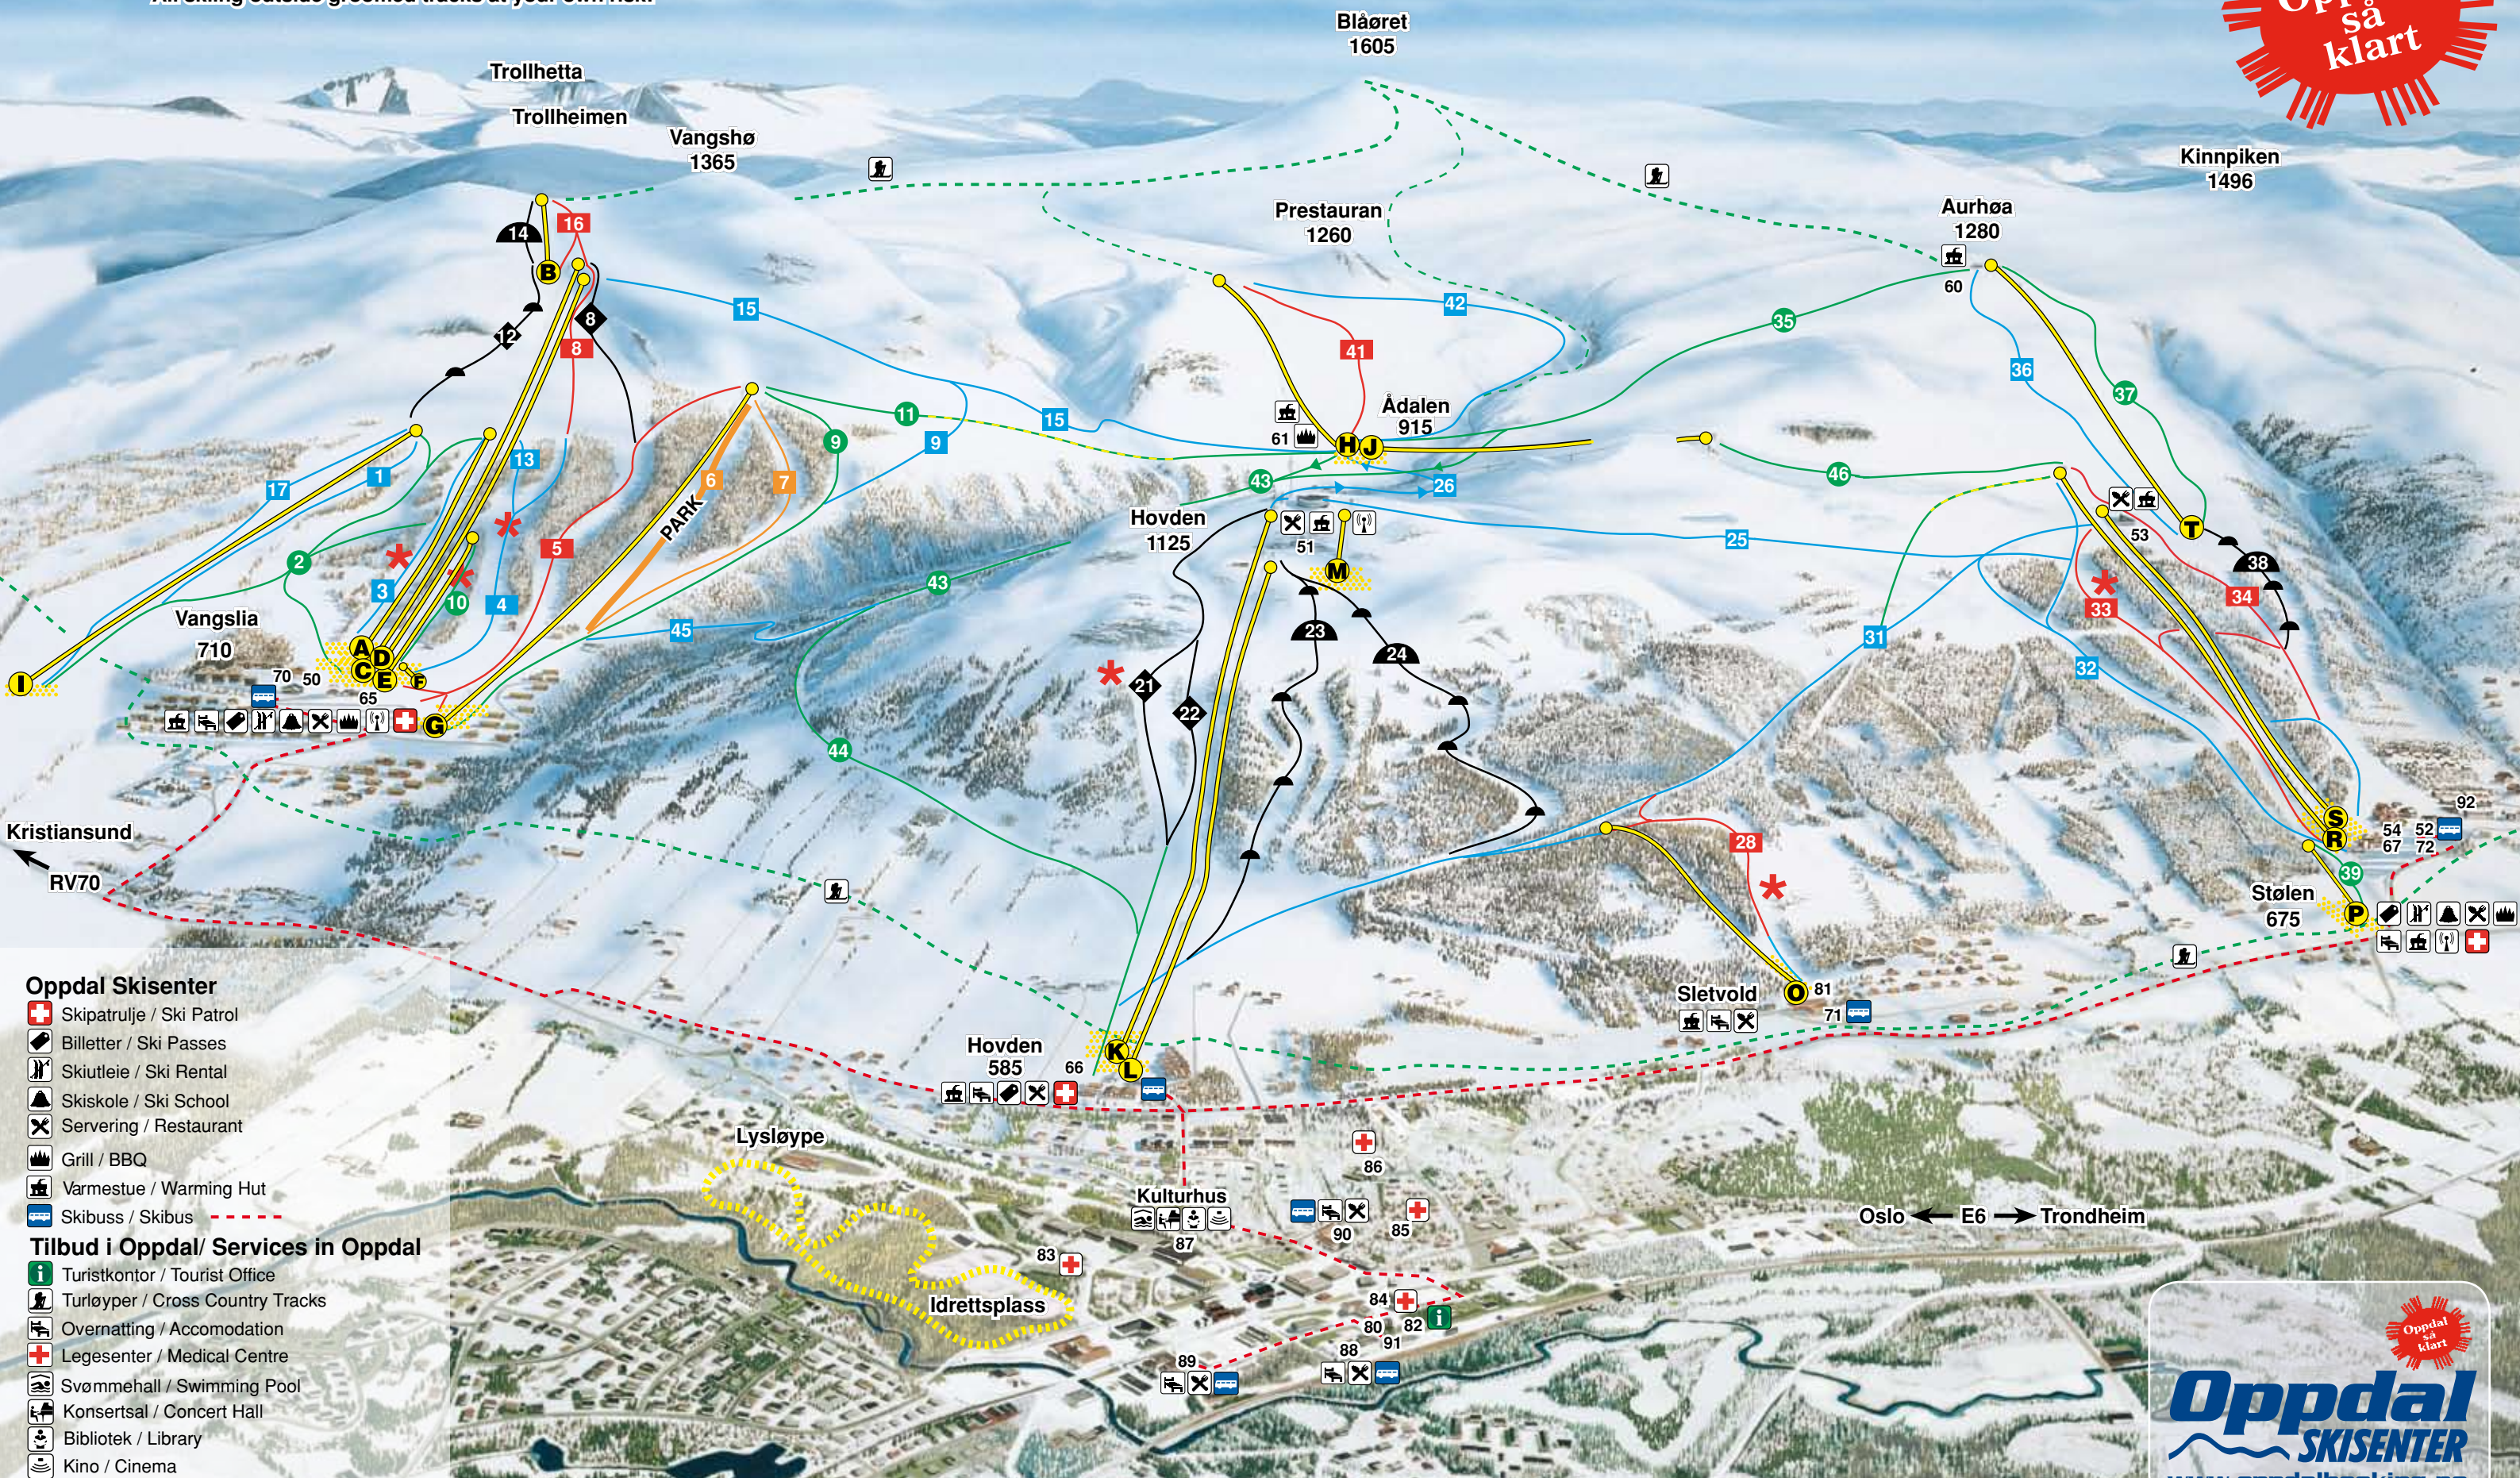

All skikjøring utenfor synlig maskinpreparerte løyper skjer på eget ansvar!

All skiing outside groomed tracks at your own risk!

### SYMBOLER Legend

[Icon]	Lavfartsområde	Slow skiing
[Icon]	Flatt parti	Low incline
[Icon]	Meget lett løype	Very easy
[Icon]	Lett løype	Easy
[Icon]	Middels løype	Medium
[Icon]	Krevende løype	Difficult
[Icon]	Turløype	Cross Country
[Icon]	Terrangepark	Terrainpark
[Icon]	Heiser	Lifts
[Icon]	Upreparert	Not groomed

### LØYPER Trails

Nr. No.	Navn Name	Lengde (km) Length (km)	Vanskelig hetsgrad Difficulty	Lys Light	Sno anlegg Artif. Snow
1	Danskeløypa	1,5	[Icon]		
2	Vestløypa	1,2	[Icon]		
3	Pomaløypa	1,2	[Icon]	*	
4	Midtløypa	1,4	[Icon]	*	*
5	Vangsløypa	1,6	[Icon]		*
6	Terrangeparken	1,5	[Icon]		*
7	Minipark	1,7	[Icon]		
8	Henge	0,7	[Icon]		
9	Solsvingen	2,9	[Icon]		*
10	Barneland	0,5	[Icon]		*
11	Tverrløypa	1,5	[Icon]		*
12	Vesthendet	0,7	[Icon]	*	*
13	Lysløypa	0,5	[Icon]	*	
14	Vesttoppen	0,4	[Icon]		
15	Fjellsida	2,1	[Icon]		
16	Toppløypa	0,4	[Icon]		
17	Håkerløypa	1,5	[Icon]		
21	Bjørndalsløypa	1,9	[Icon]	*	*
22	Høgerhendet	0,6	[Icon]		
23	Bjerkeløypa	1,9	[Icon]		
24	Storstugguløypa	1,5	[Icon]		
25	Bualøypa	2,6	[Icon]		
26	Baksida	1,5	[Icon]		
28	Slettvoldløypa	0,6	[Icon]	*	
31	Håmmarløypa	3,1	[Icon]		
32	Jonasløypa	1,3	[Icon]		
33	World cup løypa	1,1	[Icon]	*	*
34	Ekkerenget	1,5	[Icon]		*
35	Ornhaugen	2,6	[Icon]		
36	Parallellen	1,8	[Icon]		
37	Storsleppet	1,8	[Icon]		
38	Skogsløypa	0,5	[Icon]		
39	Trolland	0,3	[Icon]		
41	Presten	1,2	[Icon]		
42	Adalsløypa	2,3	[Icon]		
43	Transporten	2,0	[Icon]		
44	Hovdensvingen	2,2	[Icon]		
45	Elvekanten	0,9	[Icon]		
46	Gråbergløypa	1,6	[Icon]		