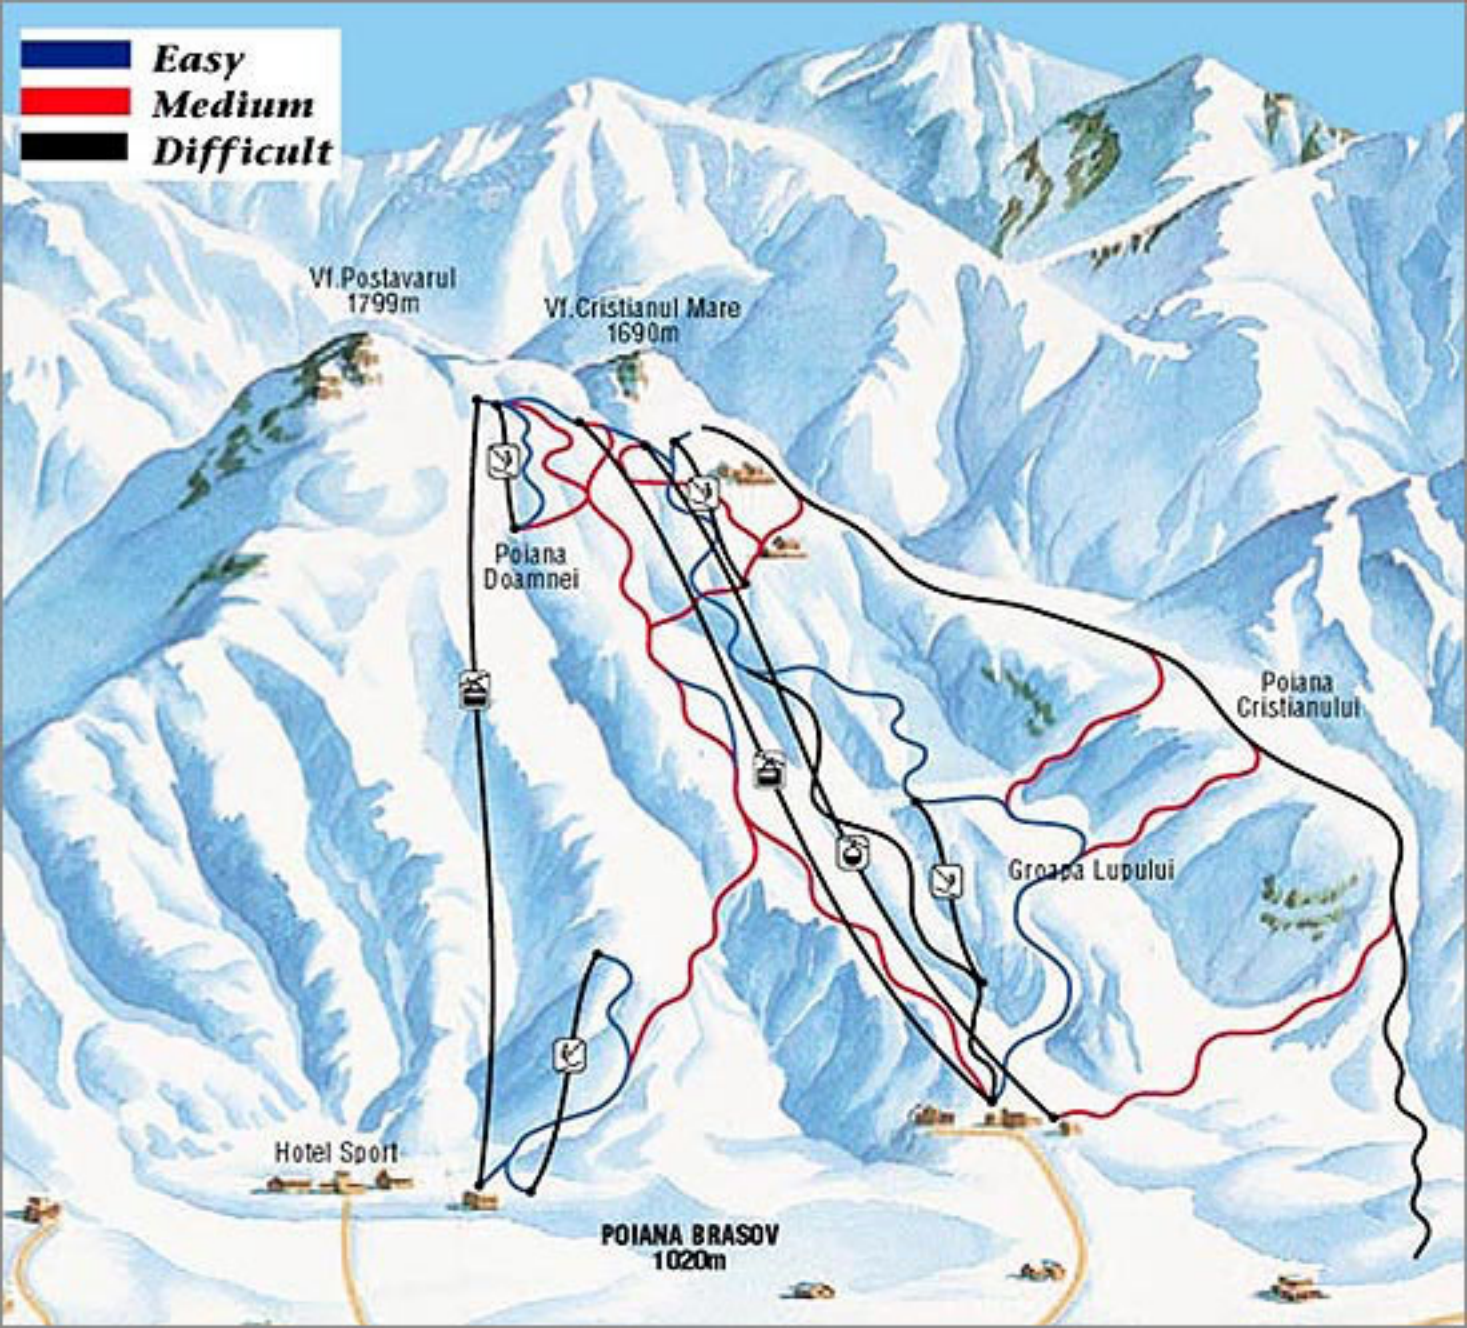

**Easy**  
**Medium**  
**Difficult**

Vf. Postavarul  
1799m

Vf. Cristianul Mare  
1690m

Poiana  
Doamnei

Poiana  
Cristianului

Groapa  
Lupului

Hotel Sport

POIANA BRASOV  
1020m